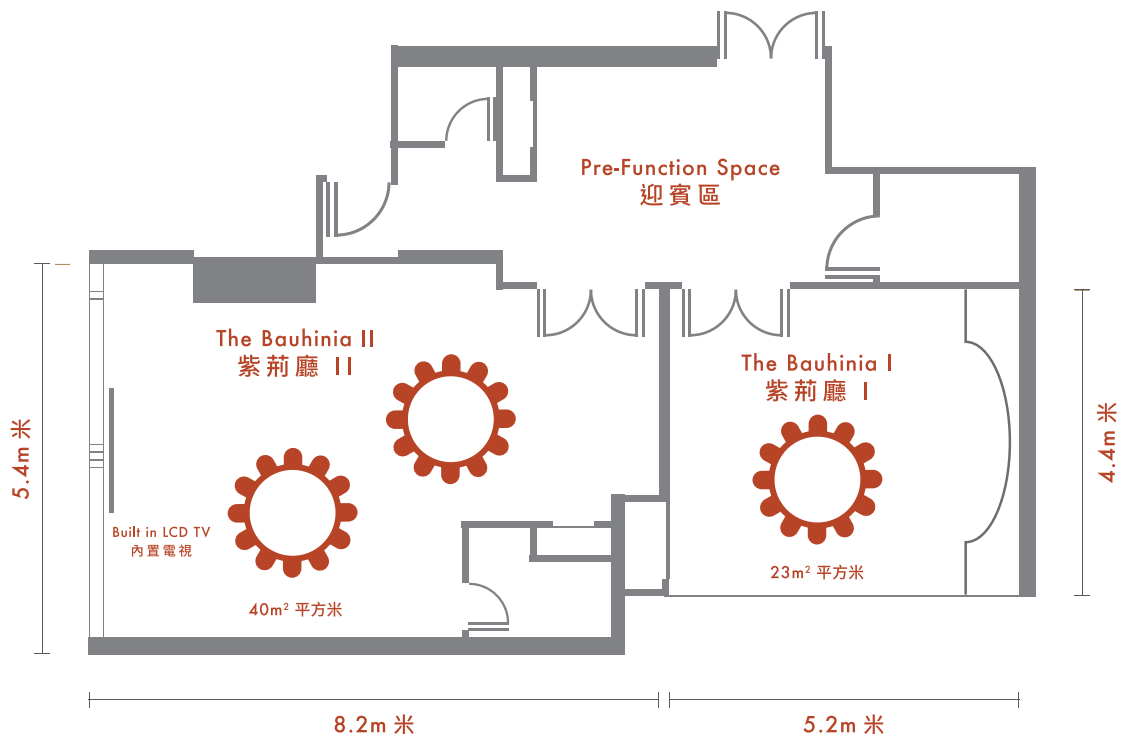

The Bauhinia 紫荊廳 (27/F) (Newly Renovated 全新裝潢)

	Dimensions 尺寸 L長 x W闊 x H高 (m 米)	Size 面積 (m ² 平方米)	Seating Capacity (pax) 可容納人數				
			Theatre 劇院式 	Classroom 教室式 	U-shape 馬鞍式 	Banquet 宴會式 	Cocktail 酒會式
The Bauhinia I 紫荊廳 I	5.2 x 4.4 x 2.6	23	N/A 不適用	N/A 不適用	N/A 不適用	16	N/A 不適用
The Bauhinia II 紫荊廳 II	8.2 x 5.4 x 2.6	40	21	15	9	16	30
The Bauhinia I-II 紫荊廳 I-II	13.4 x 4.8 x 2.6	63	40	30	24	30	40