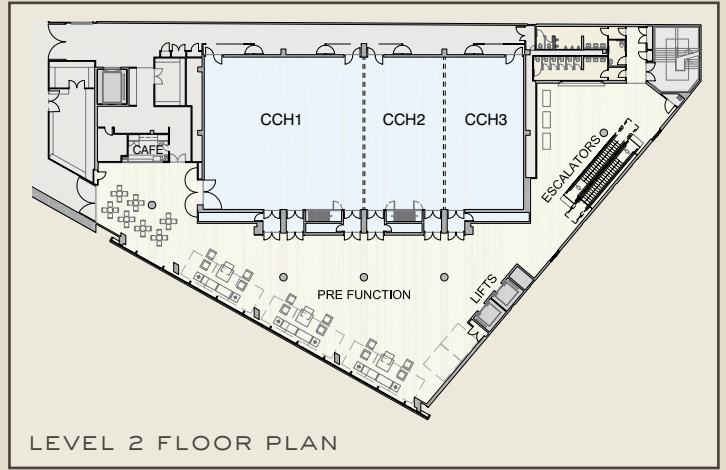

CROWN

EVENTS & CONFERENCES
MELBOURNE

LEVEL I

CROWN CONFERENCE CENTRE

CROWN CONFERENCE CENTRE

CROWN CONFERENCE CENTRE ROOM CAPACITIES

VENUE	SPECIFICATIONS				FUNCTION ROOM SETUP STYLE						
	LENGTH (M)	WIDTH (M)	SIZE (m ²)	HEIGHT	BANQUET STYLE	COCKTAIL RECEPTION	THEATRE STYLE	CLASSROOM STYLE	CABARET STYLE	U-SHAPE	BOARDROOM
Conference Hall	35	17.4	609	5.5	390	800	800	414	312	NA	NA
CCH1	17	17.4	296	5.5	160	300	330	180	128	NA	NA
CCH2	9	17.4	156.5	5.5	80	150	170	80	72	50	NA
CCH3	9	17.4	156.5	5.5	80	150	170	80	72	50	NA
CCH 1 & 2	26	17.4	452.5	5.5	240	450	550	270	192	NA	NA
CCH 2 & 3	18	17.4	313	5.5	160	300	330	180	128	NA	NA
Exhibition Hall	35.5	21	745.5	3.93	NA	NA	400	NA	NA	NA	NA
Promenade Room	34.5	15.7	541.65	5.5	320	600	660	336	256	NA	NA
P1	18.5	15.7	290.45	5.5	160	300	330	156	128	54	NA
P2	8	15.7	125.6	5.5	80	150	132	72	64	36	NA
P3	8	15.7	125.6	5.5	80	150	132	72	64	36	NA
P1 & P2	26.5	15.7	416.1	5.5	240	450	520	255	224	NA	NA
P2 & P3	16	15.7	251.2	5.5	140	300	280	138	96	48	NA
M1	9.5	8	76	2.9	40	80	80	33	32	27	16
M2	8.5	8.5	72.25	2.9	40	80	80	42	32	27	16
M1 & M2	18	8	144.0	2.9	80	160	150	60	64	42	34
M3	10.5	6	63	2.9	30	50	68	27	24	24	20
M4	10.5	6	63	2.9	30	50	68	27	24	24	20
M3 & M4	10.5	12	126	2.9	80	120	134	63	48	33	26
M5	7	6	42	2.9	20	40	48	21	16	18	10
M6	13	9	117	2.9	60	100	92	39	40	24	22
M5 & M6	20	7.5	150	2.9	90	140	140	60	56	42	28
M7	10.5	4.5	47.25	2.9	20	50	42	21	16	15	16
M8	11.5	4.5	51.75	2.9	20	60	62	30	16	21	22
M7 & M8	11	9	99	2.9	50	110	102	42	32	27	16
M9	10	5.75	57.5	2.7	20	60	65	27	16	21	22
M10	13	6	78	2.7	30	80	85	39	24	27	28
M9 & M10	11.5	11.75	135.5	2.7	60	140	100	48	48	33	22
M11	8.9	14	123.5	2.7	80	120	110	63	56	33	NA
M12	9.1	8.3	75	2.7	40	80	80	36	32	27	16
M13	9.1	8.3	75	2.7	40	80	80	36	32	27	16
M12 & M13	18.2	8.3	150	2.7	80	160	140	90	72	42	28
M14	8.8	8	70	2.7	40	50	65	36	32	24	20
M15	8.2	8	70	2.7	40	50	65	36	32	24	20
M16	8.9	8	71	2.7	40	50	65	36	32	24	20
M15 & M16	17.1	8	136	2.7	80	130	104	72	72	27	26