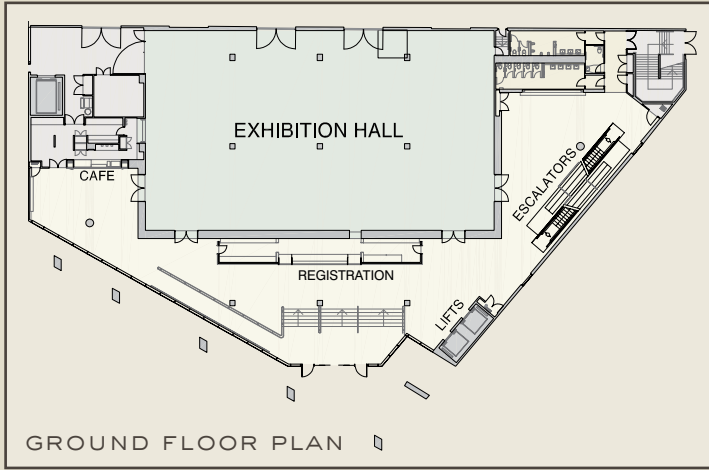

CROWN

EVENTS & CONFERENCES
MELBOURNE

LEVEL I

CROWN CONFERENCE CENTRE

CROWN CONFERENCE CENTRE

CROWN CONFERENCE CENTRE ROOM CAPACITIES

VENUE	SPECIFICATIONS				FUNCTION ROOM SETUP STYLE						
	LENGTH (M)	WIDTH (M)	SIZE (m ²)	HEIGHT	BANQUET STYLE	COCKTAIL RECEPTION	THEATRE STYLE	CLASSROOM STYLE	CABARET STYLE	U-SHAPE	BOARDROOM
Conference Hall	35	17.4	609	5.5	390	800	800	414	312	NA	NA
CCH1	17	17.4	296	5.5	160	300	330	180	128	NA	NA
CCH2	9	17.4	156.5	5.5	80	150	170	80	72	50	NA
CCH3	9	17.4	156.5	5.5	80	150	170	80	72	50	NA
CCH 1 & 2	26	17.4	452.5	5.5	240	450	550	270	192	NA	NA
CCH 2 & 3	18	17.4	313	5.5	160	300	330	180	128	NA	NA
Exhibition Hall	35.5	21	745.5	3.93	NA	NA	400	NA	NA	NA	NA
Promenade Room	34.5	15.7	541.65	5.5	320	600	660	336	256	NA	NA
P1	18.5	15.7	290.45	5.5	160	300	330	156	128	54	NA
P2	8	15.7	125.6	5.5	80	150	132	72	64	36	NA
P3	8	15.7	125.6	5.5	80	150	132	72	64	36	NA
P1 & P2	26.5	15.7	416.1	5.5	240	450	520	255	224	NA	NA
P2 & P3	16	15.7	251.2	5.5	140	300	280	138	96	48	NA
M1	9.5	8	76	2.9	40	80	80	33	32	27	16
M2	8.5	8.5	72.25	2.9	40	80	80	42	32	27	16
M1 & M2	18	8	144.0	2.9	80	160	150	60	64	42	34
M3	10.5	6	63	2.9	30	50	68	27	24	24	20
M4	10.5	6	63	2.9	30	50	68	27	24	24	20
M3 & M4	10.5	12	126	2.9	80	120	134	63	48	33	26
M5	7	6	42	2.9	20	40	48	21	16	18	10
M6	13	9	117	2.9	60	100	92	39	40	24	22
M5 & M6	20	7.5	150	2.9	90	140	140	60	56	42	28
M7	10.5	4.5	47.25	2.9	20	50	42	21	16	15	16
M8	11.5	4.5	51.75	2.9	20	60	62	30	16	21	22
M7 & M8	11	9	99	2.9	50	110	102	42	32	27	16
M9	10	5.75	57.5	2.7	20	60	65	27	16	21	22
M10	13	6	78	2.7	30	80	85	39	24	27	28
M9 & M10	11.5	11.75	135.5	2.7	60	140	100	48	48	33	22
M11	8.9	14	123.5	2.7	80	120	110	63	56	33	NA
M12	9.1	8.3	75	2.7	40	80	80	36	32	27	16
M13	9.1	8.3	75	2.7	40	80	80	36	32	27	16
M12 & M13	18.2	8.3	150	2.7	80	160	140	90	72	42	28
M14	8.8	8	70	2.7	40	50	65	36	32	24	20
M15	8.2	8	70	2.7	40	50	65	36	32	24	20
M16	8.9	8	71	2.7	40	50	65	36	32	24	20
M15 & M16	17.1	8	136	2.7	80	130	104	72	72	27	26